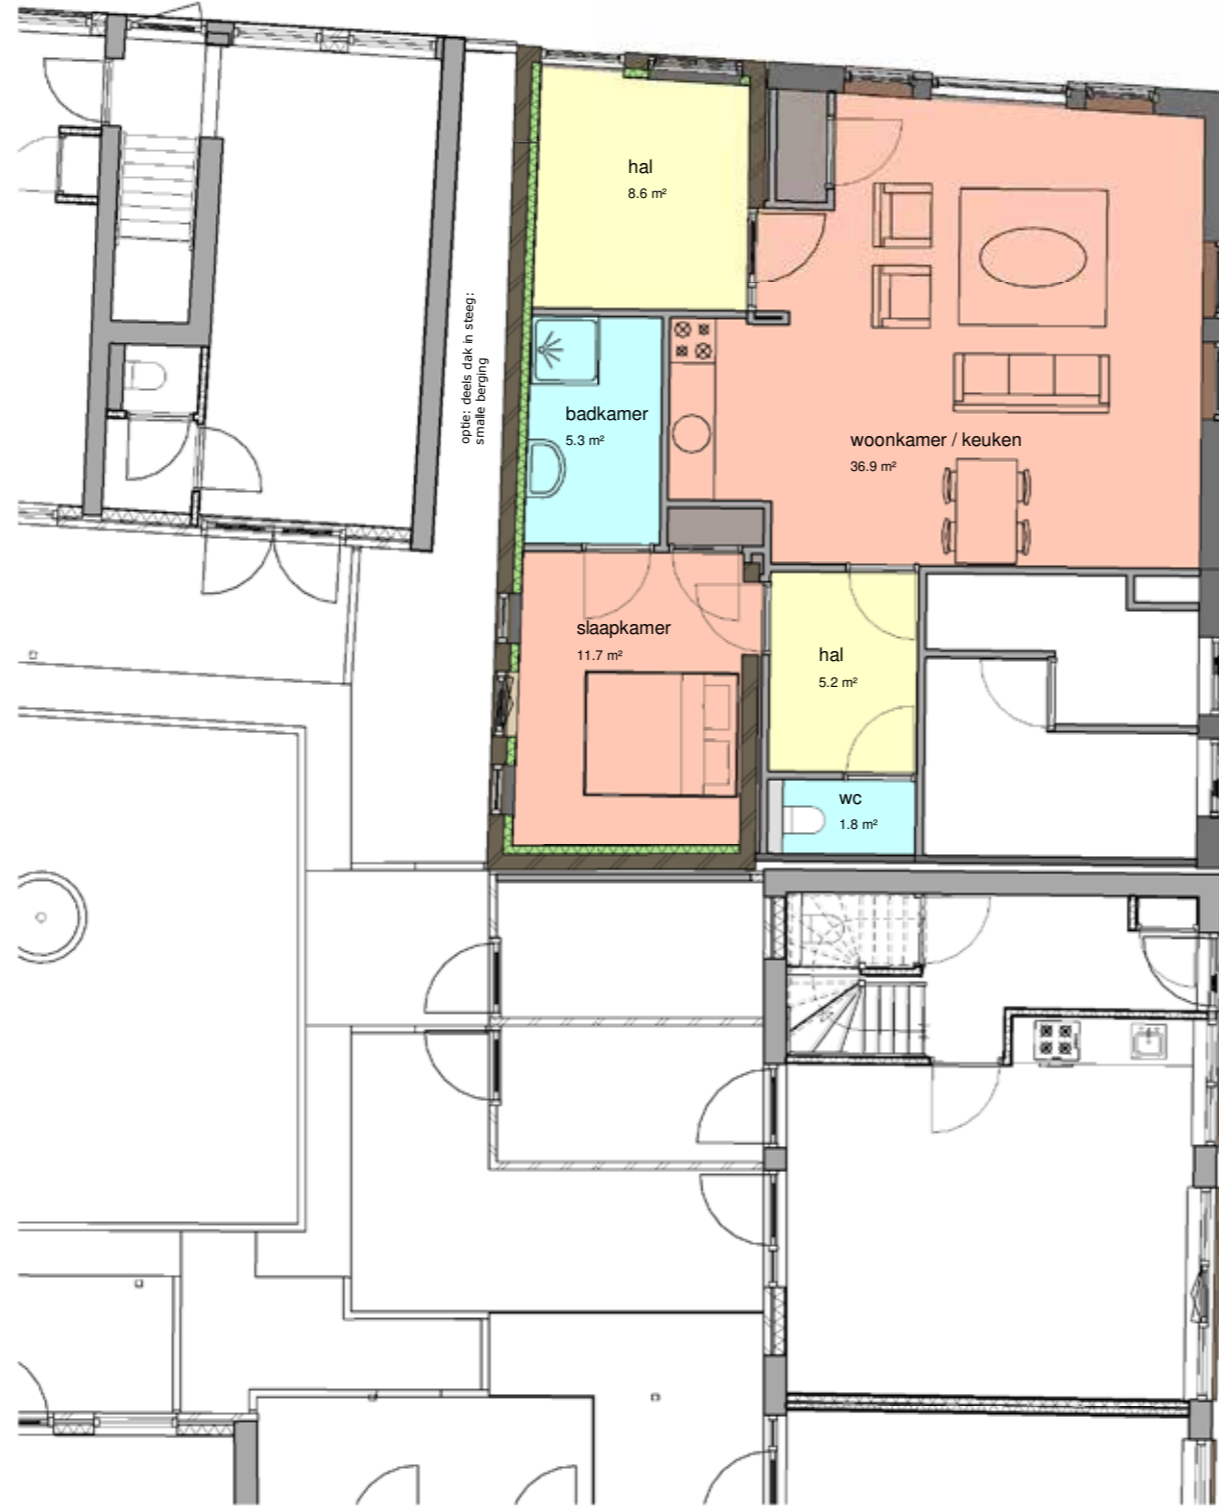

SNEECKERMEESTERS
Als vanouds stadswonen in Sneek

Beleggingspand 2 - Zuidend 30 - begane grond/studio (variant 1)

Contactgegevens:

E: info@sneckermeesters.nl

T: +31 6 10 00 19 18