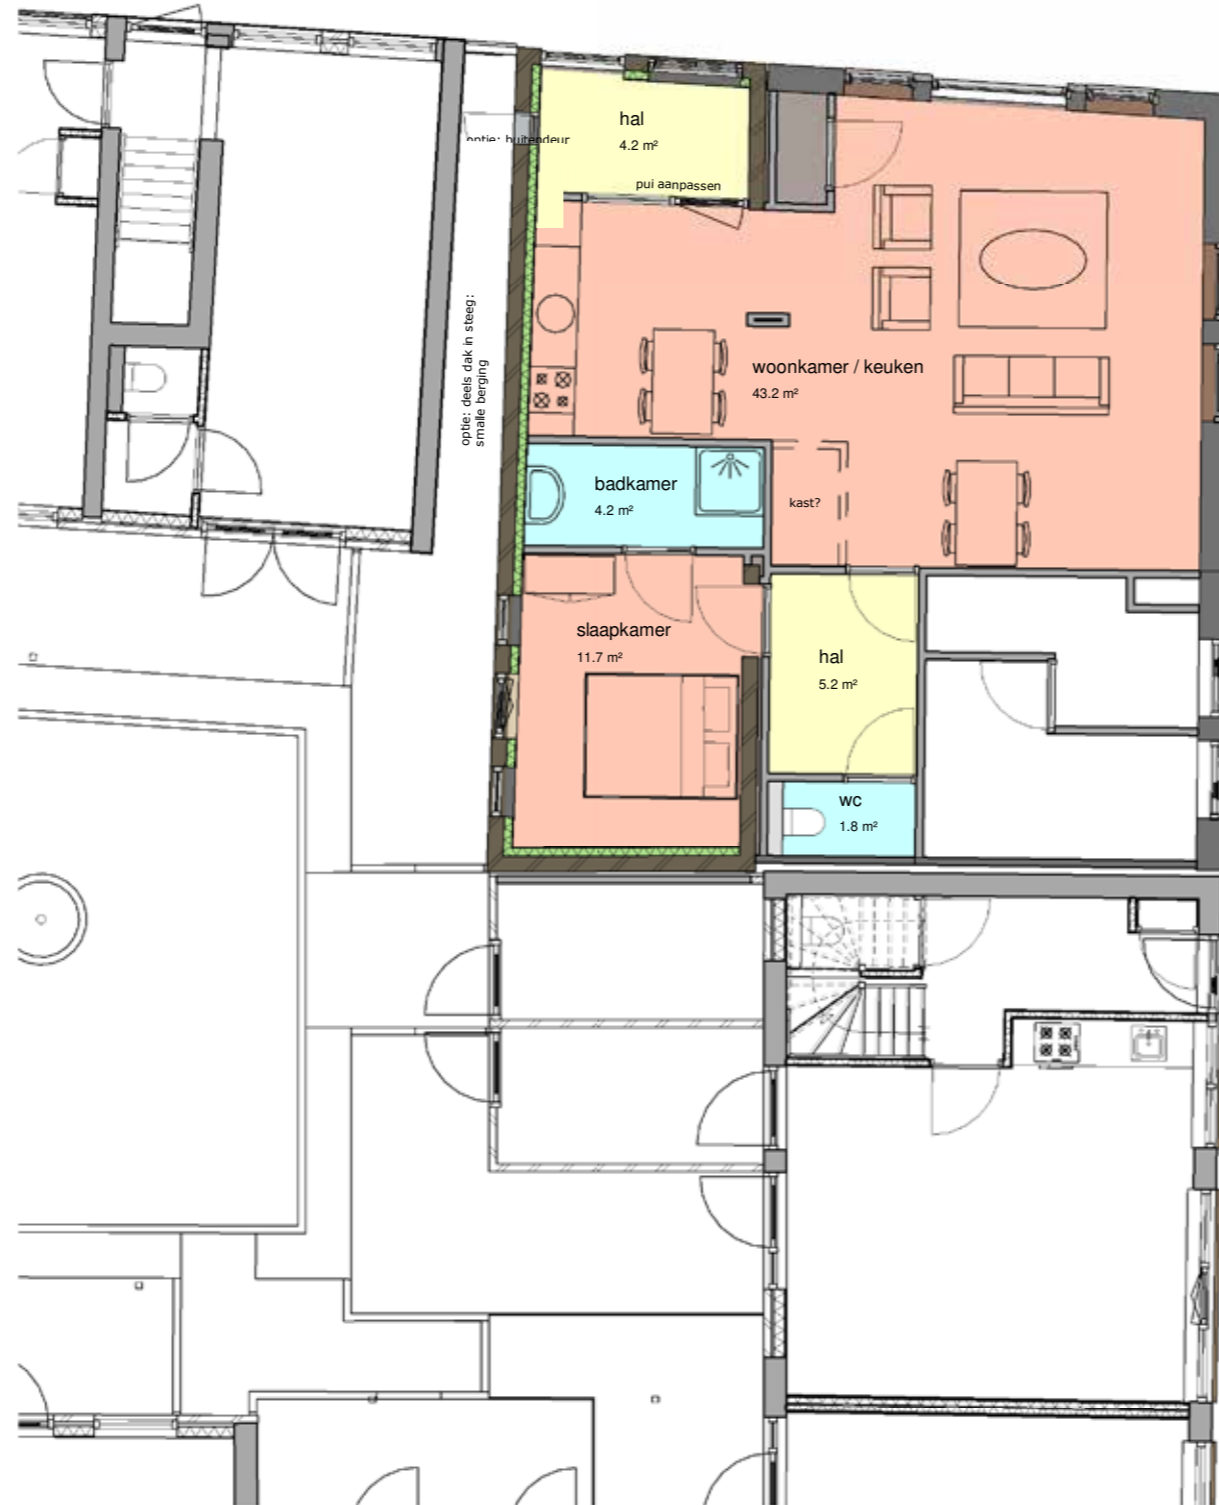

SNEECKERMEESTERS
Als vanouds stadswonen in Sneek

Beleggingspand 2 - Zuidend 30 - begane grond/studio (variant 2)

Contactgegevens:

E: info@sneckermeesters.nl

T: +31 6 10 00 19 18